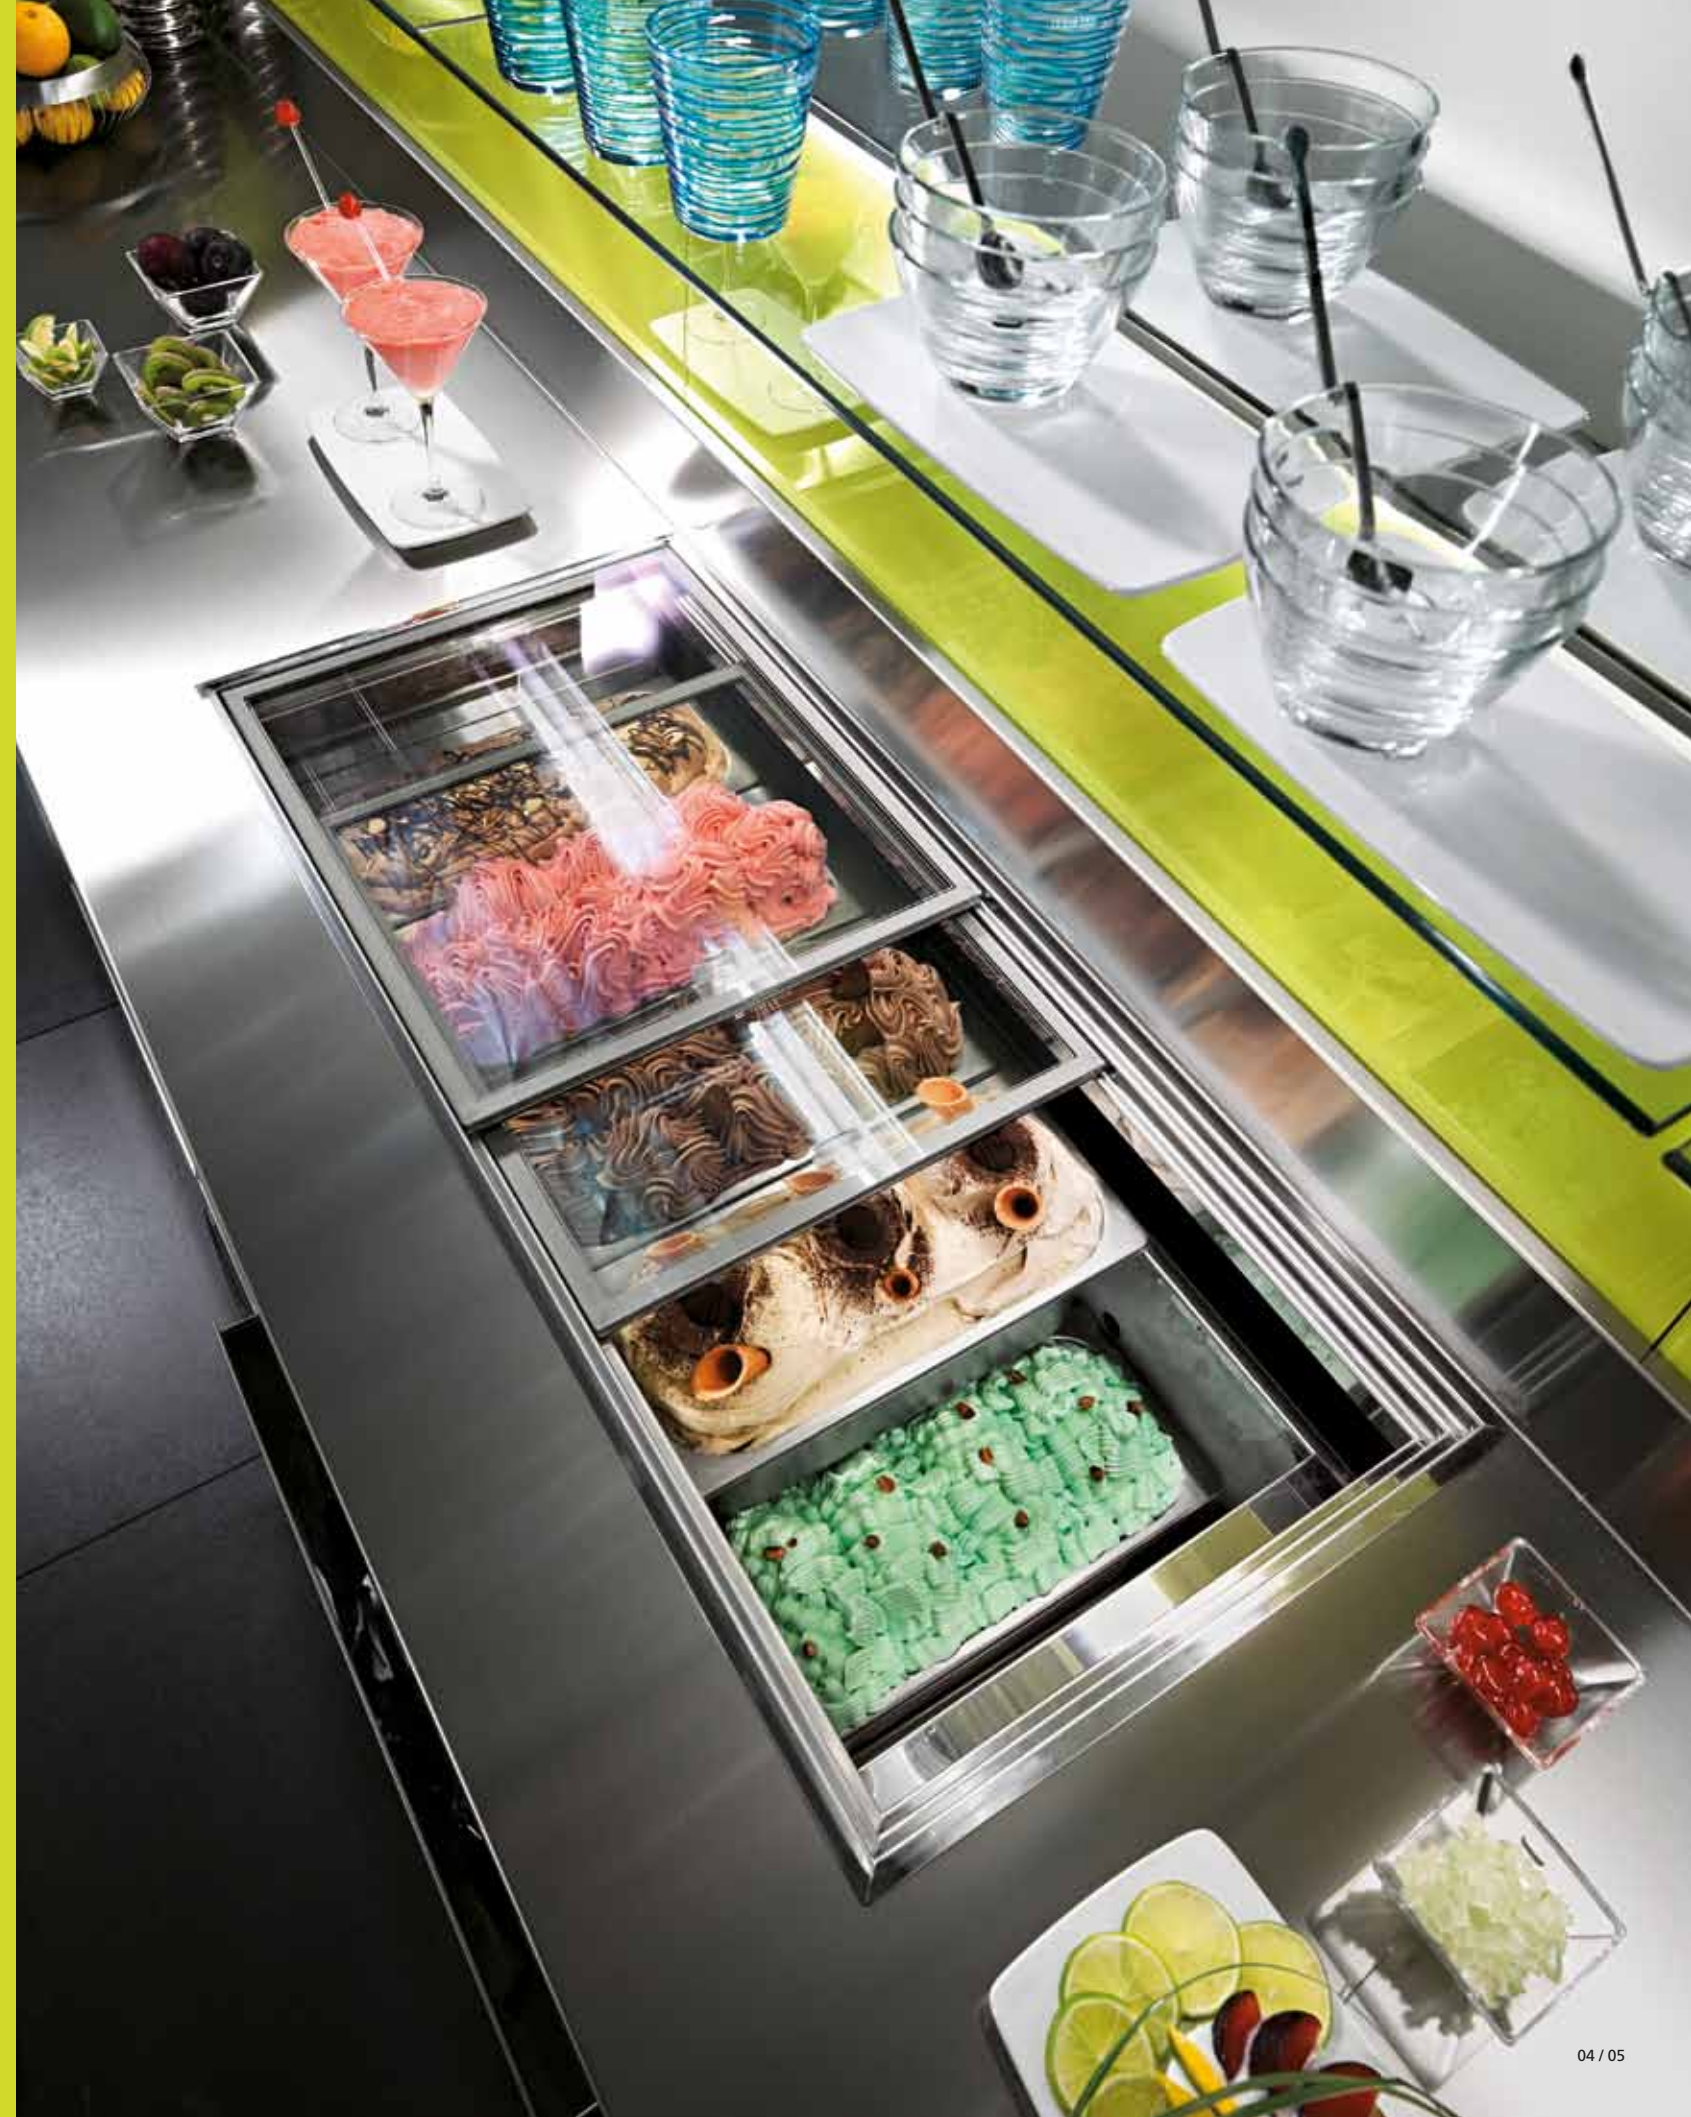

PO9

POP

POP

Un linguaggio forte ed incisivo, un arredo stravagante per ambienti unici ed inconfondibili. Il bar torna a far parlare di sé, attinge dai soggetti dell'universo che lo circondano, si cala nella quotidianità fatta di immagini, oggetti, simboli e colori. Una rivoluzione nel modo di concepire il bar, una visione positiva ed entusiasta dell'arredo degli spazi comuni.

A veritable revolution in the way the bar is conceived, a positive and enthusiastic attitude towards furnishings for parlours. **Pop**, the style always striving for continuous improvements towards urban culture.

RETROBANCO E ALZATA:
 BASE ATTREZZATA CON BANCO PREPARAZIONE COPPE
 ALZATA RAL 9010 LACCATO LUCIDO
 E PANTONE 386 LUCIDO

BACK COUNTERS AND ELEVATIONS:
 BACK COUNTERS WITH ICE CREAM CUP PREPARATION COOLER
 ELEVATION PANEL RAL 9010 GLOSSY
 AND PANTONE 386 GLOSSY